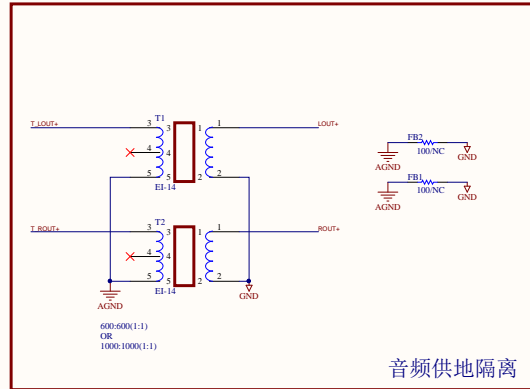

RCA 音频输出

音频供地隔离

3.5耳机音频输出

LOGO

解码器and小功率功放

音频输出切换

RPi-2x20端子

低噪声、超低压差线性稳压器--5V to 3V3