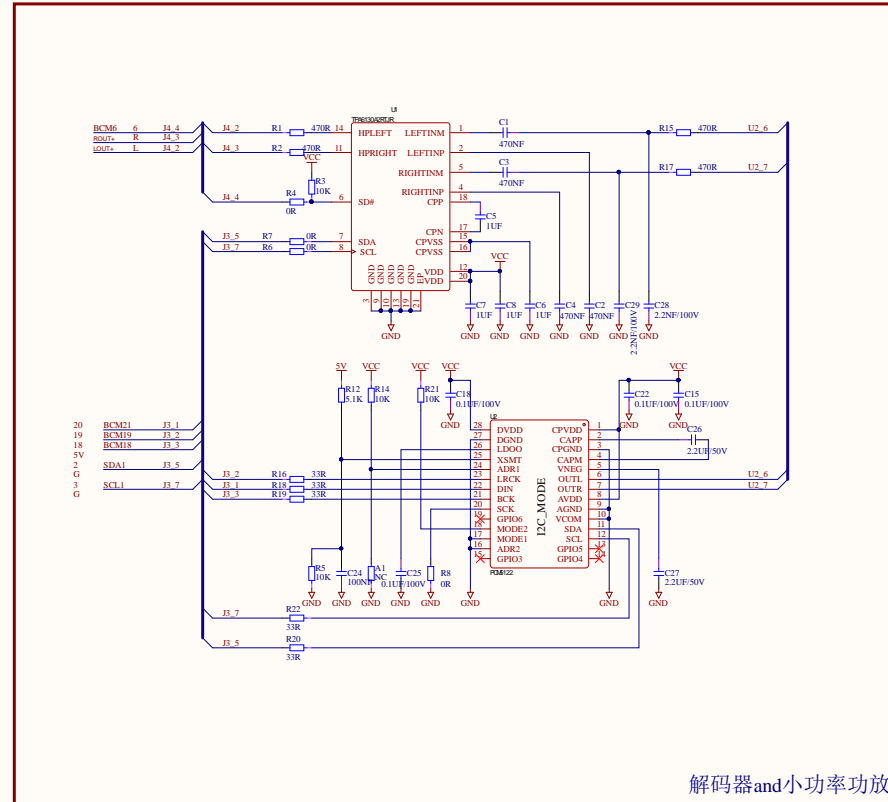

RCA 音频输出

音频供地隔离

3.5耳机音频输出

LOGO

解码器and小功率功放

音频输出切换

RPi-2x20端子

低噪声、超低压差线性稳压器--5V to 3V3