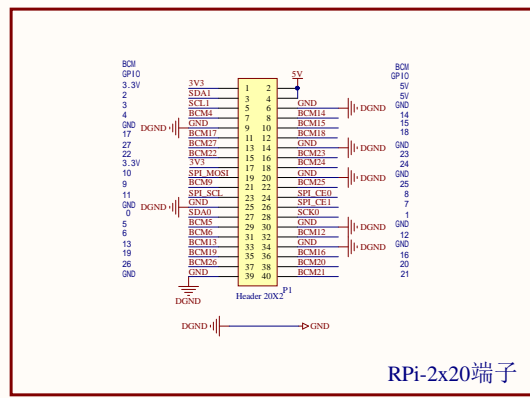

RCA 音频输出

音频供地隔离

3.5耳机音频输出

LOGO

解码器and小功率功放

音频输出切换

RPi-2x20端子

低噪声、超低压差线性稳压器--5V to 3V3