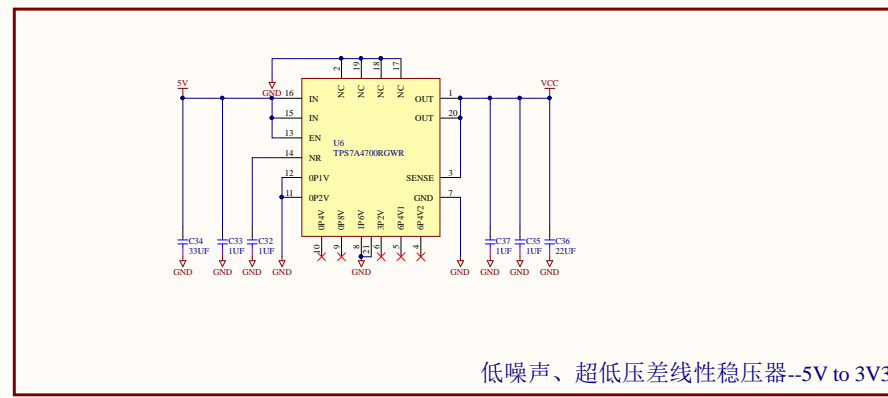

RCA 音频输出

音频供地隔离

3.5耳机音频输出

LOGO

解码器and小功率功放

音频输出切换

RPi-2x20端子

低噪声、超低压差线性稳压器--5V to 3V3