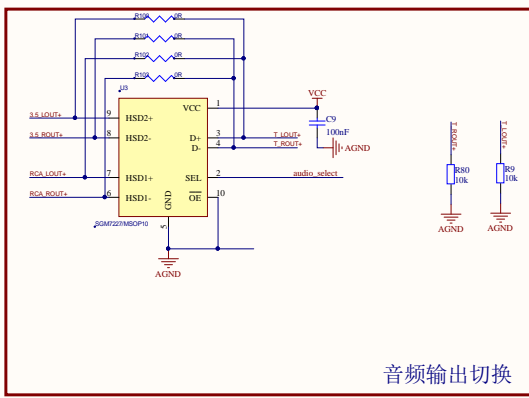

RCA 音频输出

音频供地隔离

3.5耳机音频输出

LOGO

解码器and小功率功放

音频输出切换

RPi-2x20端子

低噪声、超低压差线性稳压器--5V to 3V3