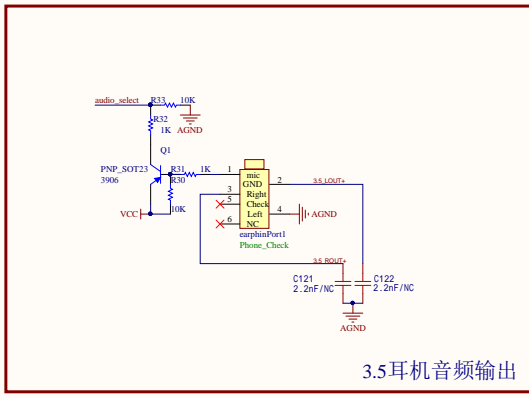

RCA 音频输出

音频供地隔离

3.5耳机音频输出

LOGO

解码器and小功率功放

音频输出切换

RPi-2x20端子

低噪声、超低压差线性稳压器--5V to 3V3